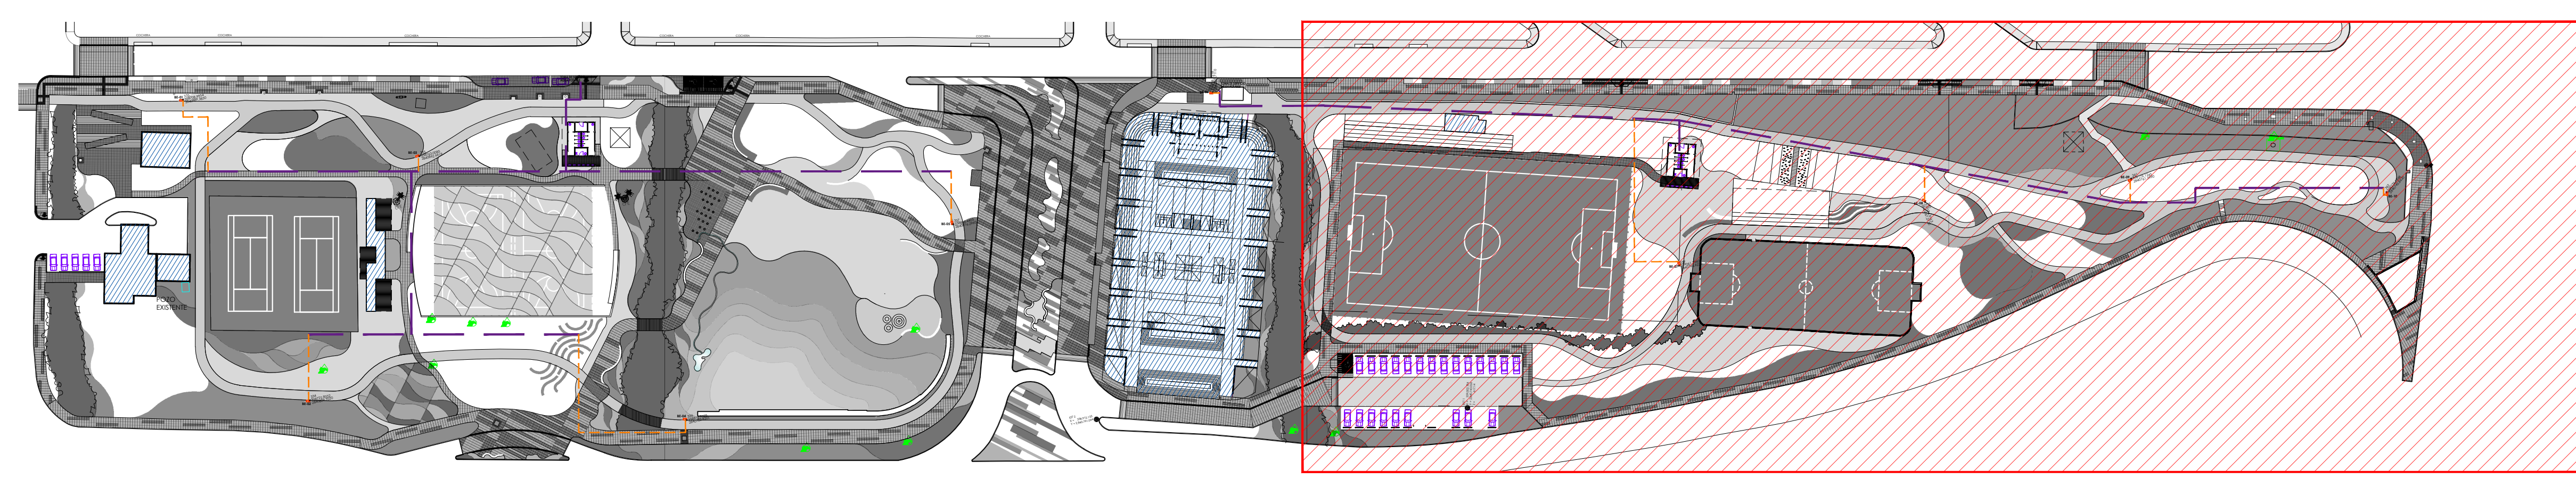

--- Red de distribución CPVC 1"  
--- Red de distribución CPVC 3/4"

**PLANO SITIO - UT1**  
**ESC. 1:400**  
 0 2.0 4.0 8.0 16.0

**PLANO LLAVE FASE 1**  
**ESC. 1:1000**  
 0 5.0 10.0 20.0 40.0